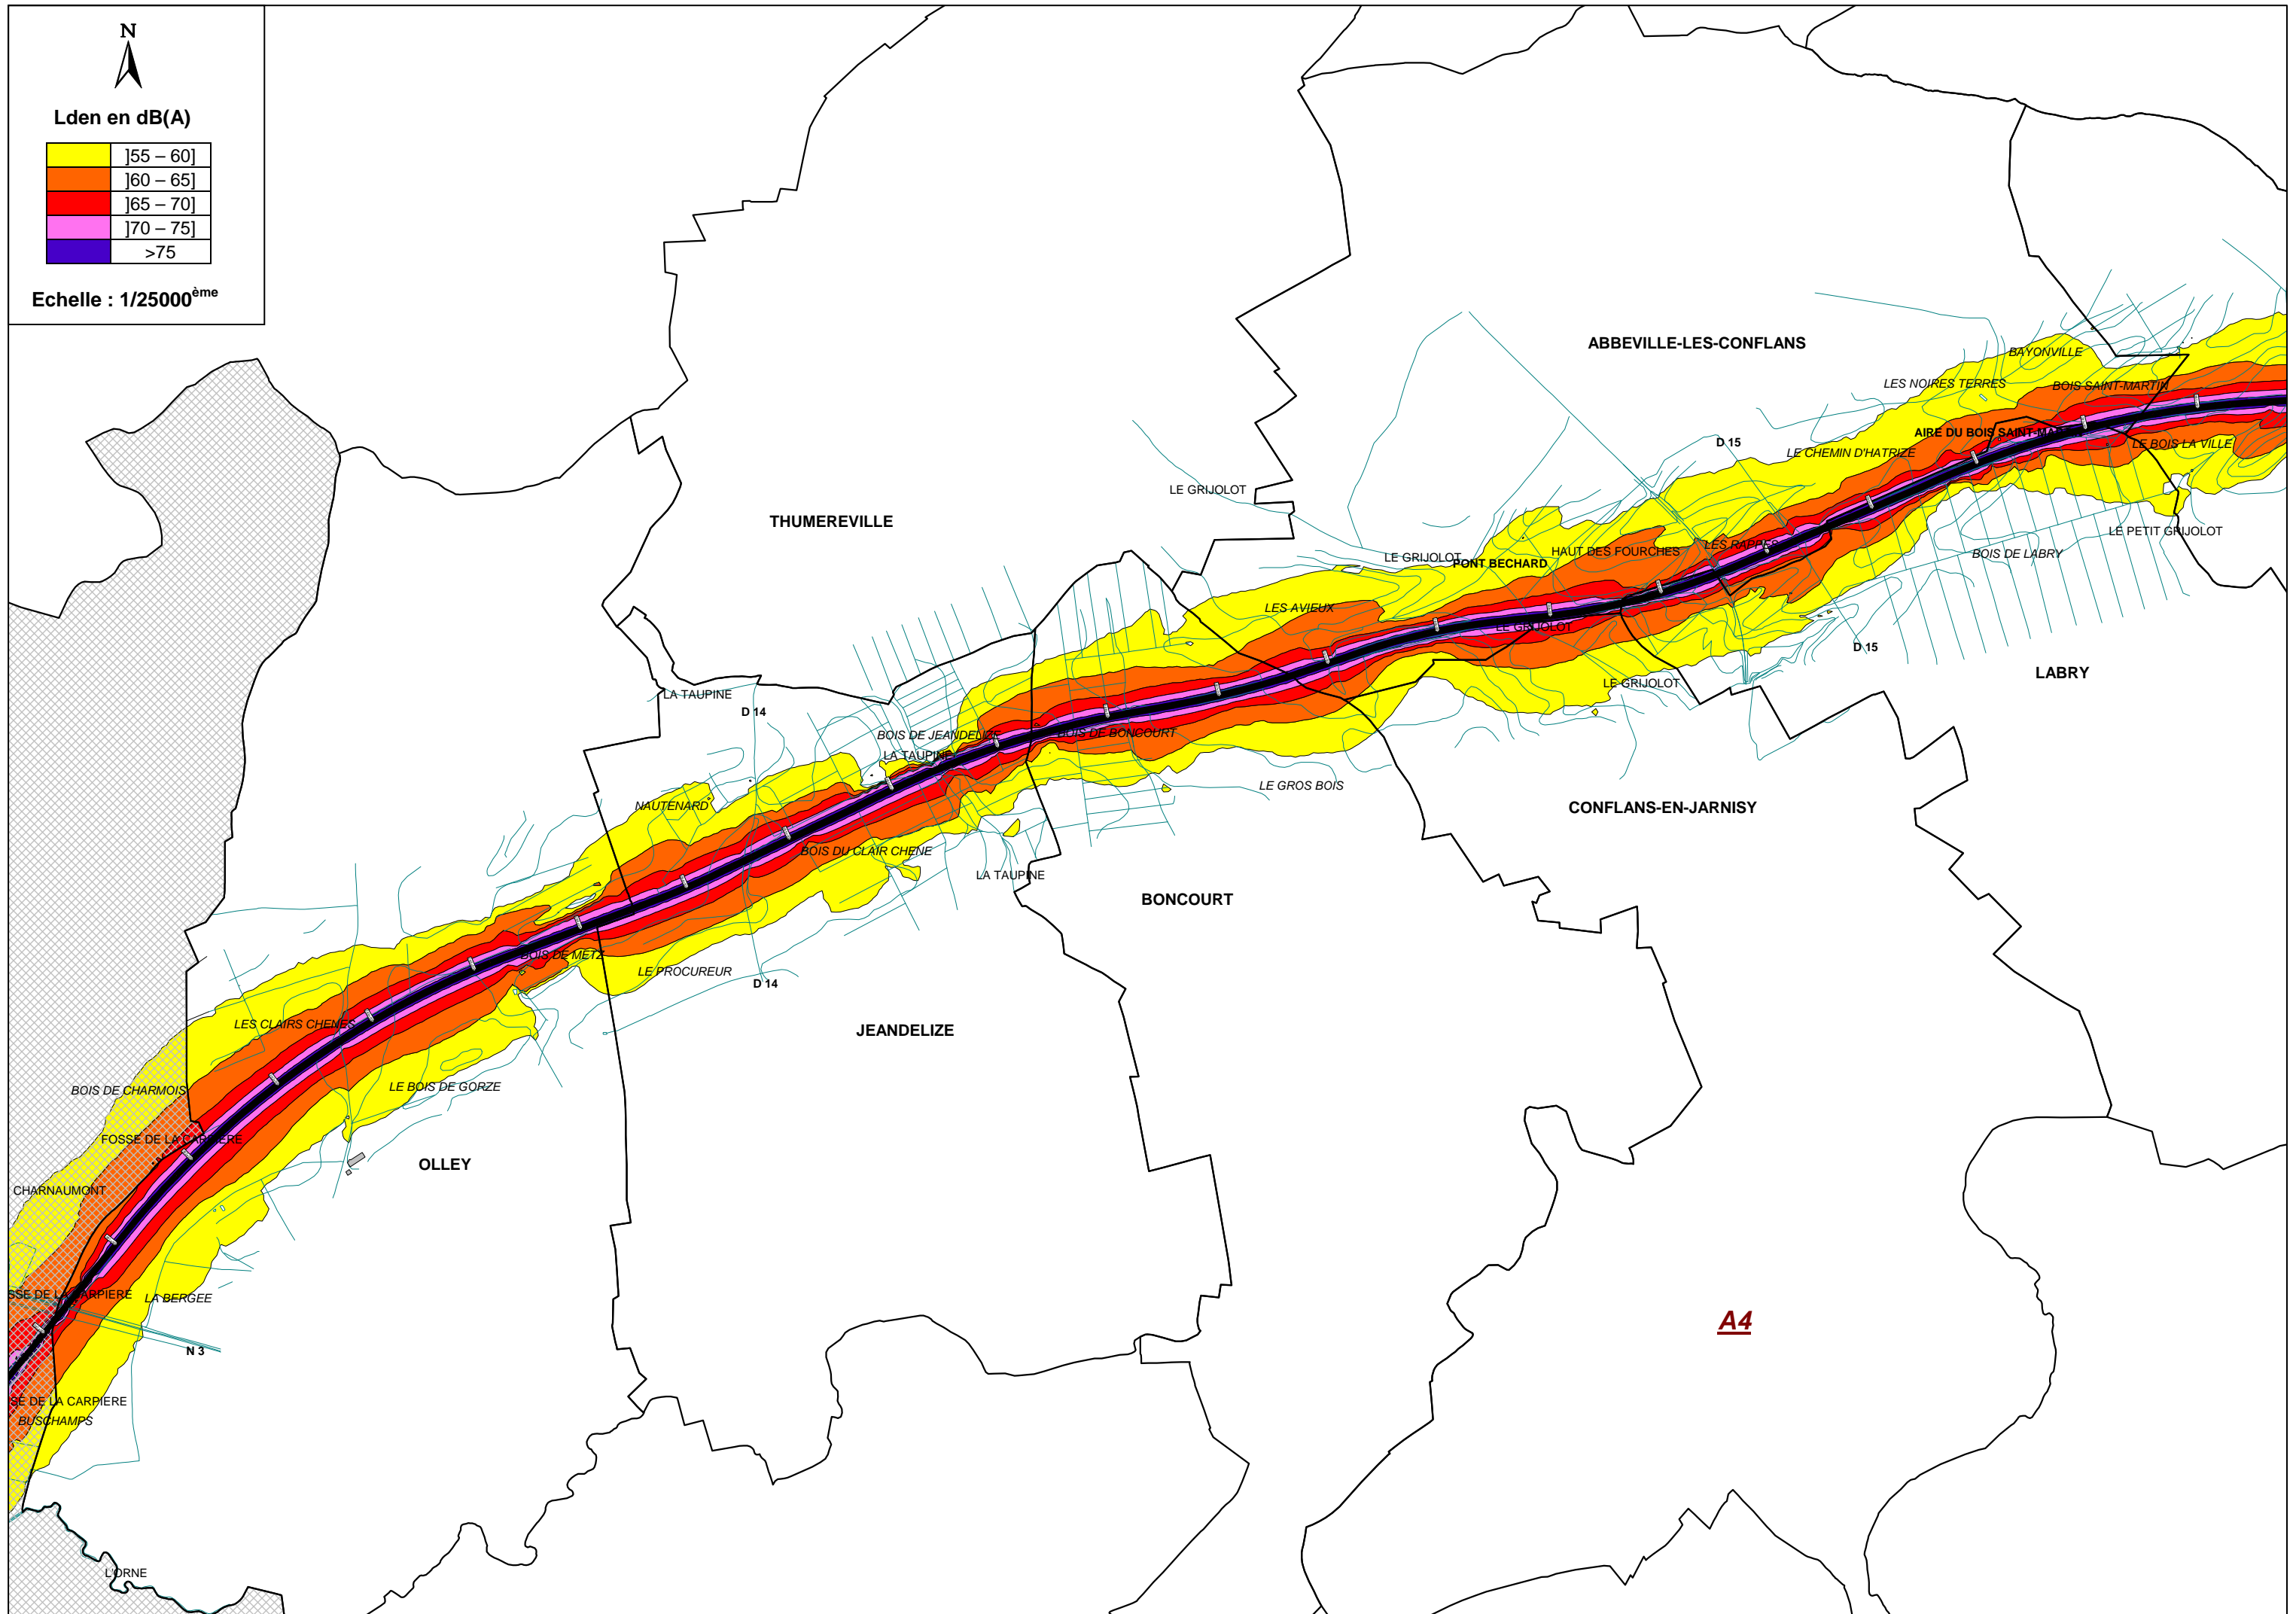

Lden en dB(A)

Yellow	]55 – 60]
Orange	]60 – 65]
Red	]65 – 70]
Pink	]70 – 75]
Purple	>75

Echelle : 1/25000<sup>ème</sup>

Lden en dB(A)

Yellow	]55 – 60]
Orange	]60 – 65]
Red	]65 – 70]
Pink	]70 – 75]
Purple	>75

Echelle : 1/25000<sup>ème</sup>

**A4**