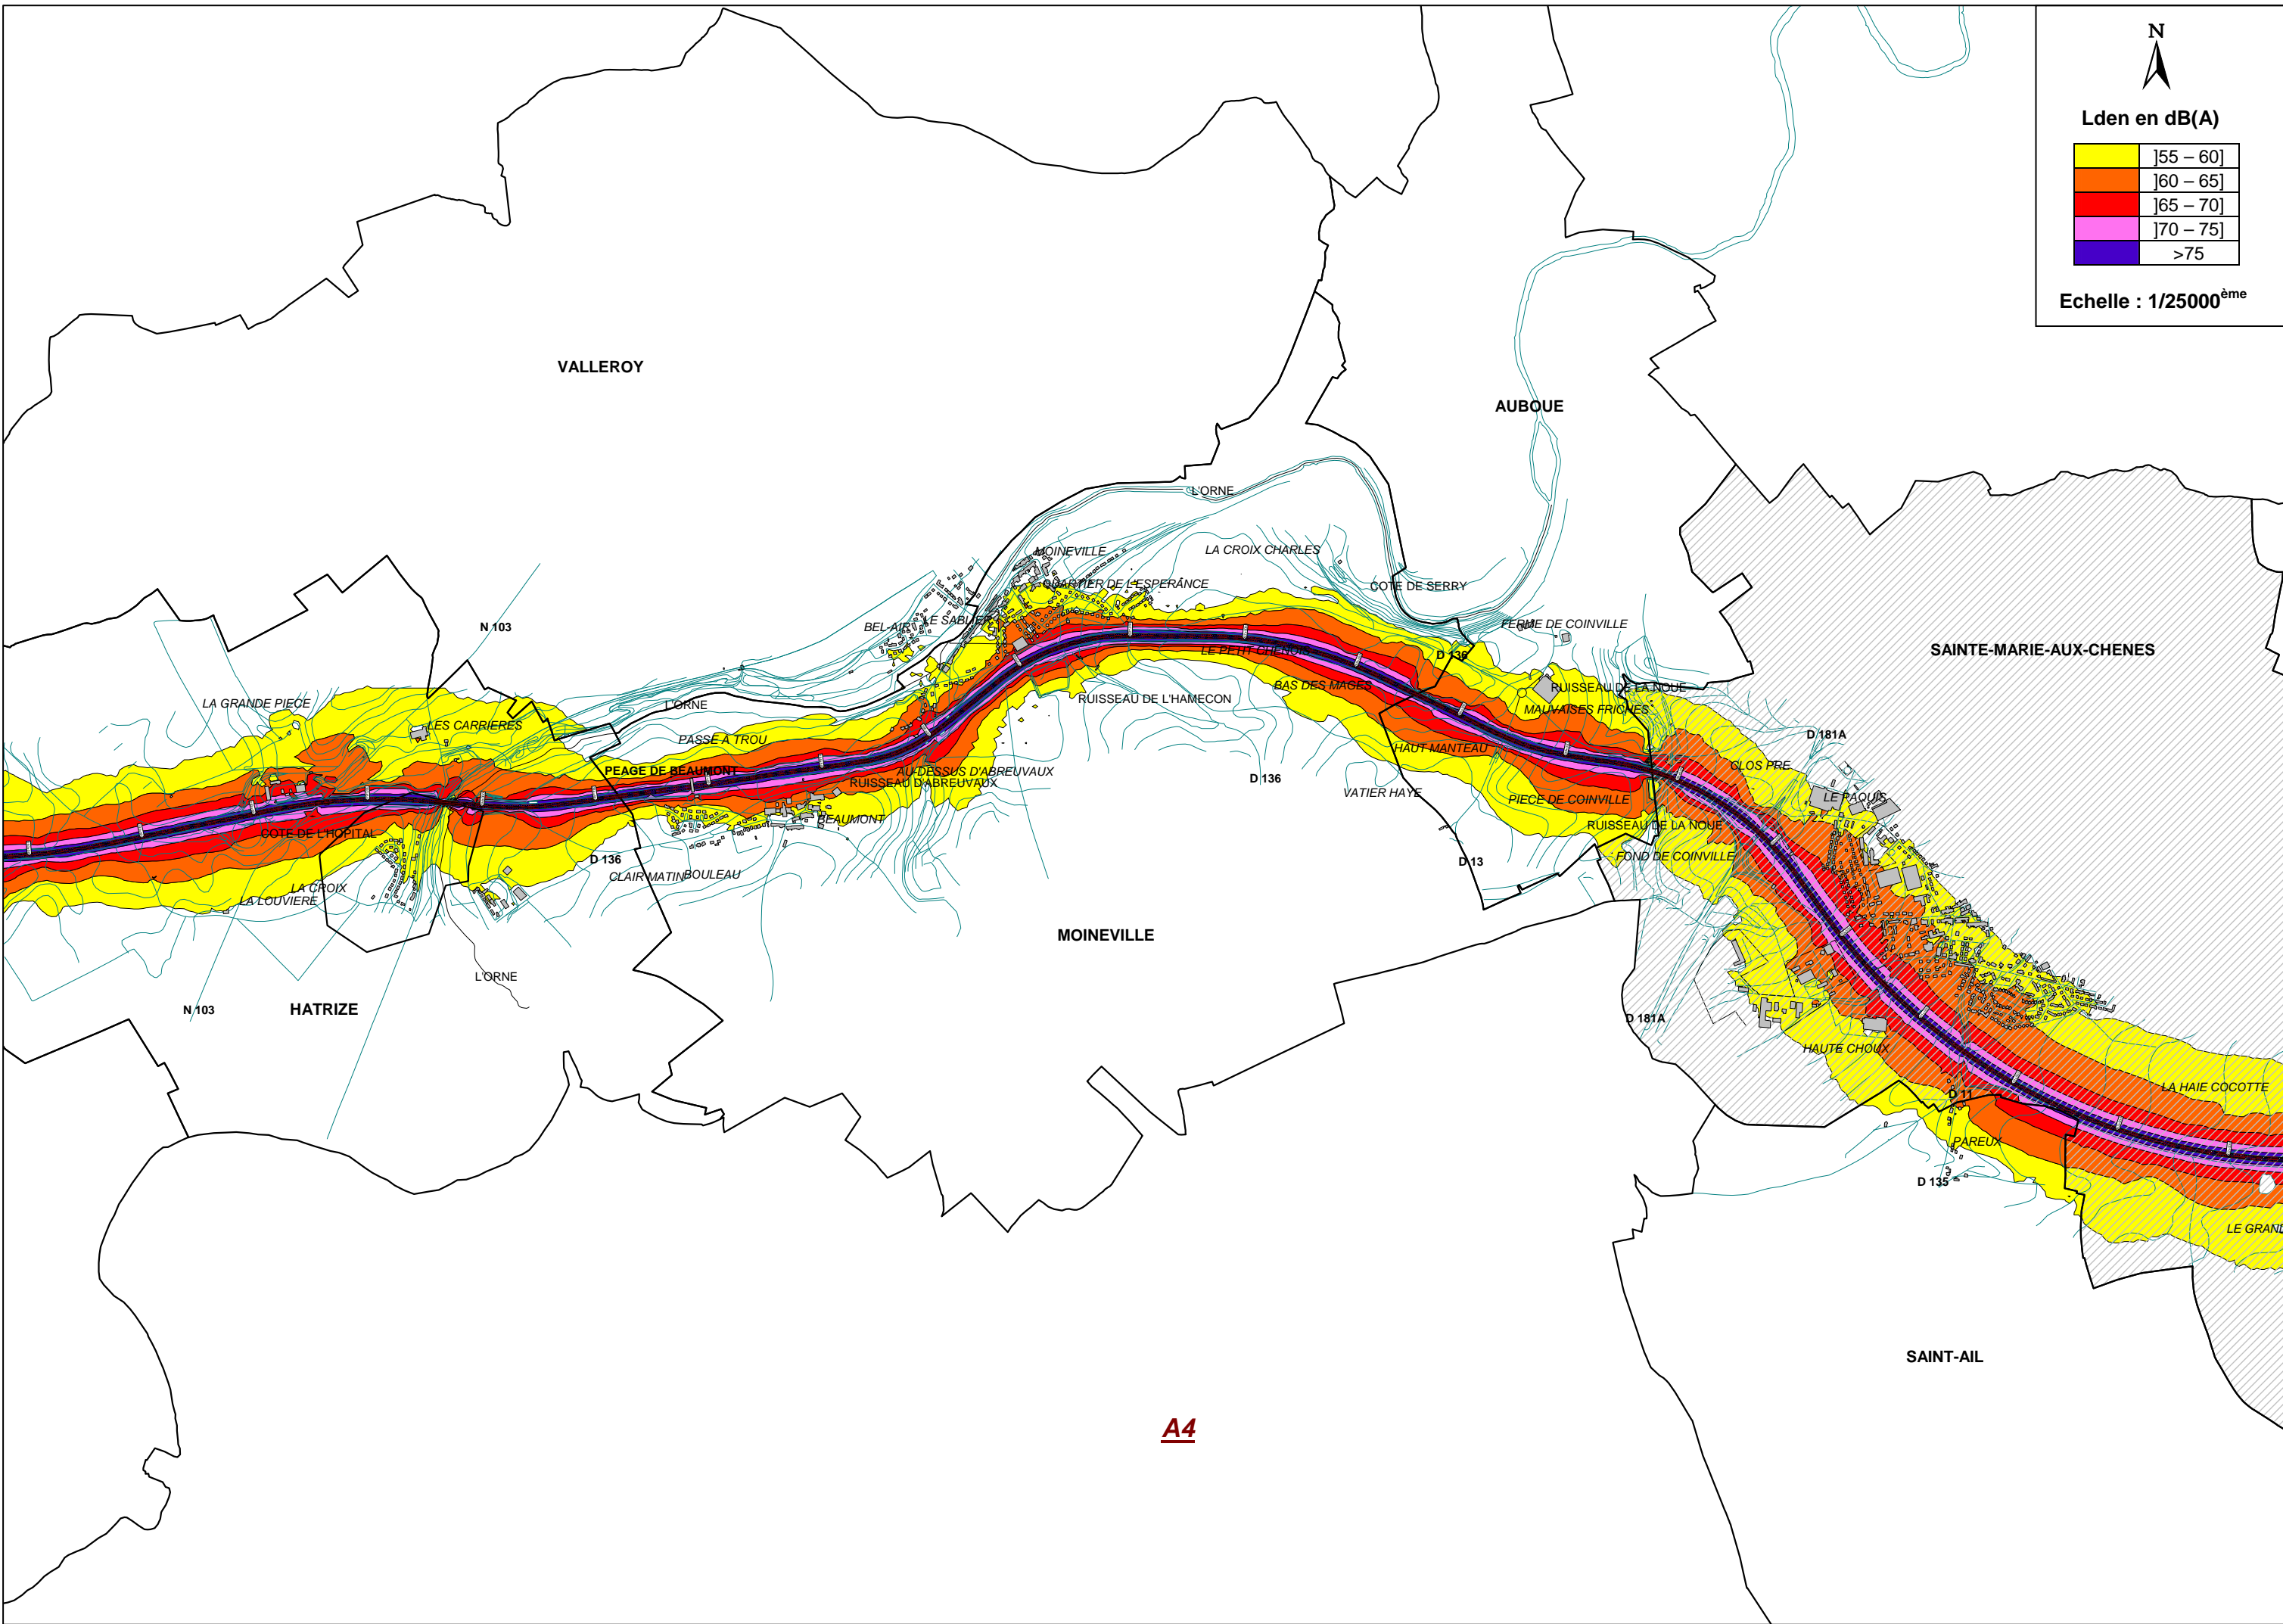

Lden en dB(A)

Yellow	]55 – 60]
Orange	]60 – 65]
Red	]65 – 70]
Pink	]70 – 75]
Purple	>75

Echelle : 1/25000<sup>ème</sup>

Lden en dB(A)

Yellow	]55 – 60]
Orange	]60 – 65]
Red	]65 – 70]
Pink	]70 – 75]
Purple	>75

Echelle : 1/25000<sup>ème</sup>

**A4**